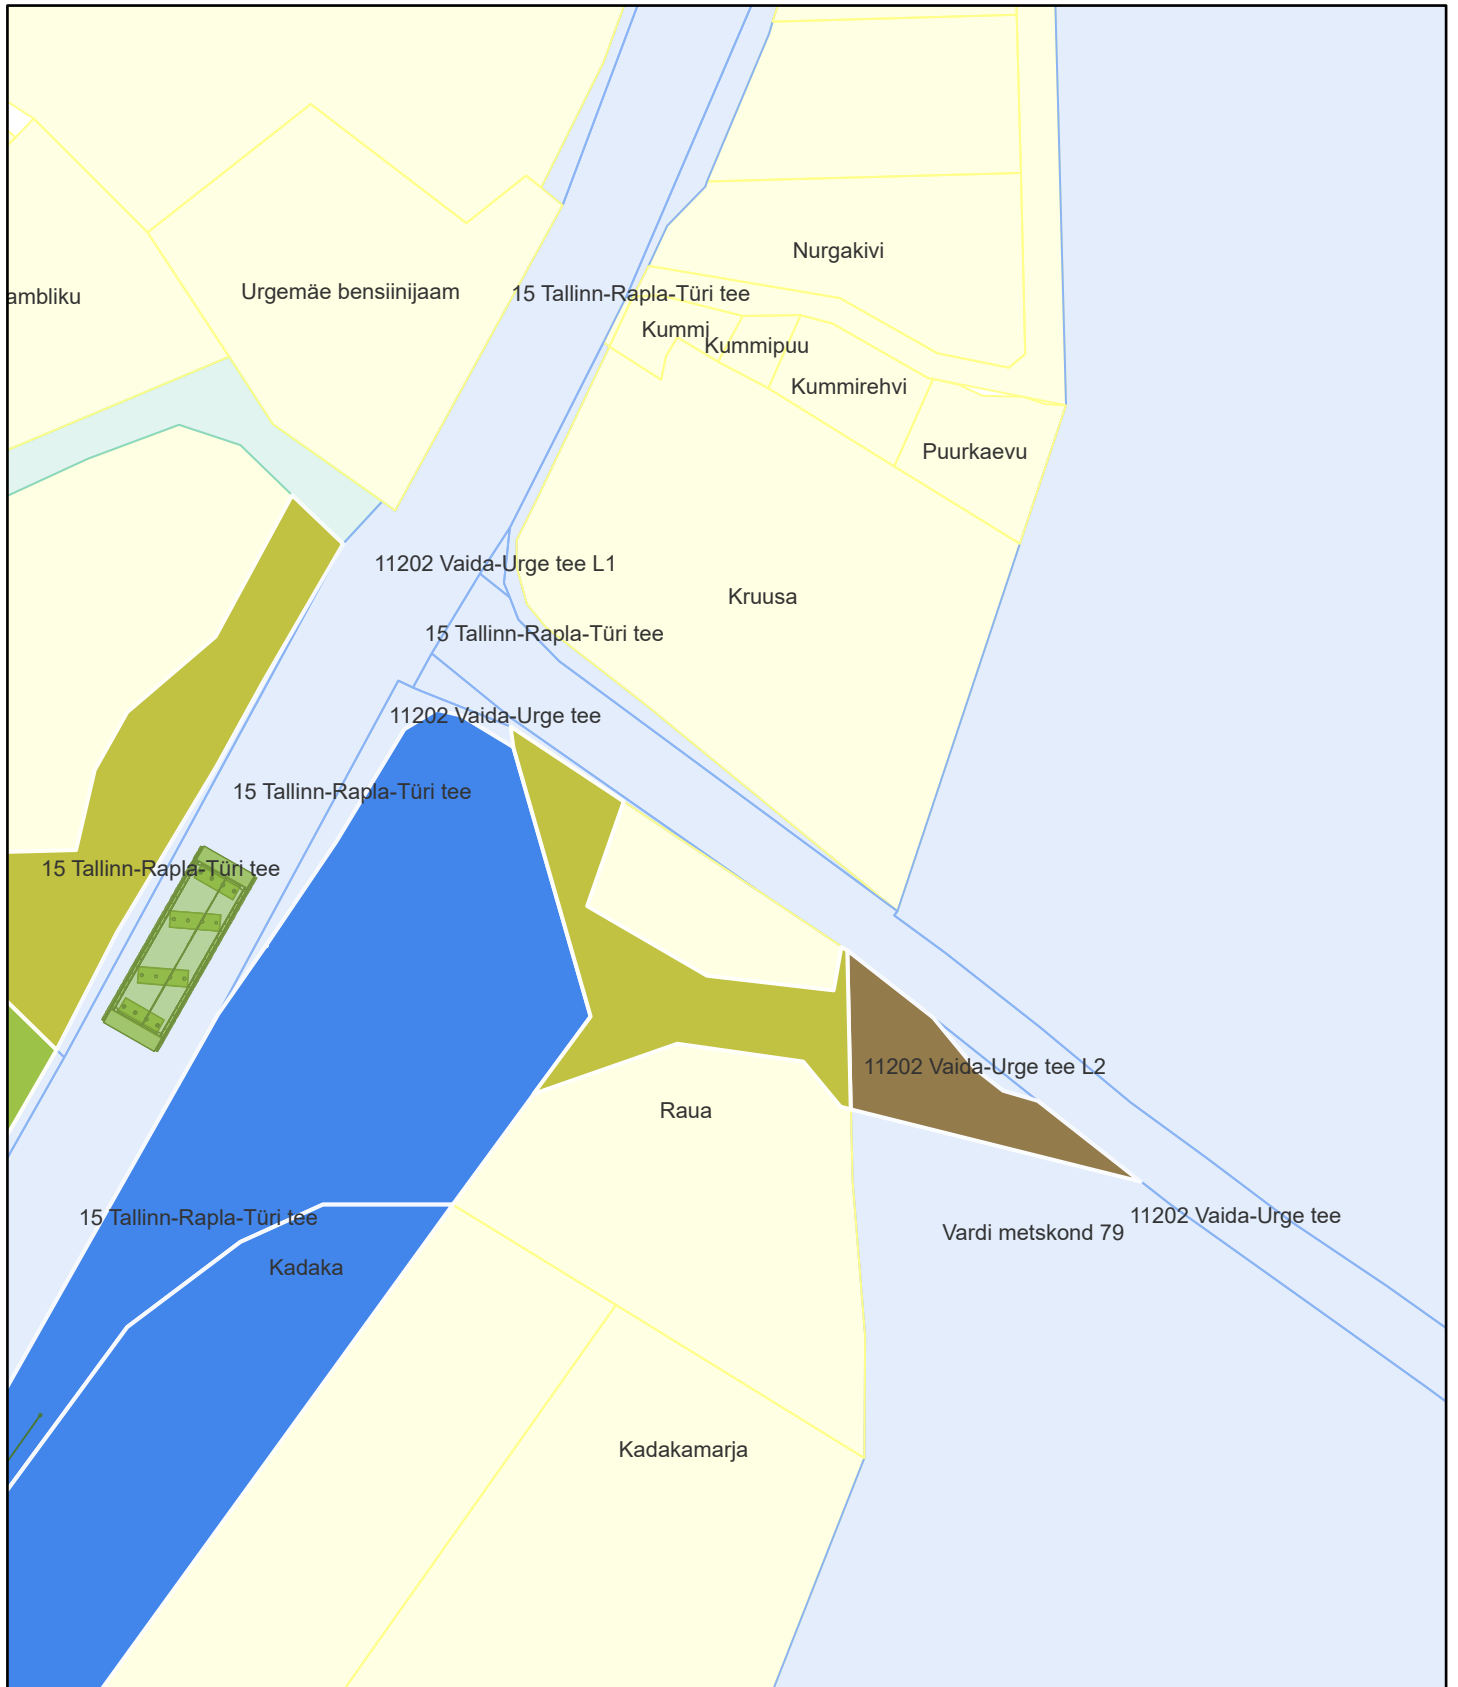

# Vardi metskond 79

4/18/2024, 7:11:59 PM

- |  |   |                    |
|--|---|--------------------|
| <p><b>Maade omandamine</b></p> <ul style="list-style-type: none"> <li><span style="color: blue;">■</span> Riigile omandatud</li> <li><span style="color: green;">■</span> Pakkumine saadetud</li> <li><span style="color: olive;">■</span> Teade saadetud</li> <li><span style="color: brown;">■</span> Other</li> </ul> <p><b>Asset</b></p> <ul style="list-style-type: none"> <li><span style="color: lightgreen;">■</span> osa ehitusobjektist</li> </ul> <p><b>Katastrüksused</b></p> <ul style="list-style-type: none"> <li><span style="color: yellow;">■</span> Eraomand</li> <li><span style="color: lightblue;">■</span> Riigiomand</li> <li><span style="color: lightcyan;">■</span> Munitsipaalomand</li> </ul> | <p><b>hoone nr</b></p> <ul style="list-style-type: none"> <li><span style="color: brown;">■</span> kelder, garaaz; muu maa-alune hoone</li> <li><span style="color: green;">■</span> kasvuhoone</li> <li><span style="color: lightgrey;">■</span> katusealune rajatis</li> <li><span style="color: darkgrey;">■</span> muu rajatis</li> <li><span style="color: pink;">■</span> elu- või üksikondlik hoone</li> <li><span style="color: grey;">■</span> kõrval- või tootmishoone</li> <li><span style="color: lightgrey;">■</span> vundament</li> <li><span style="color: white;">■</span> vare</li> <li><span style="color: lightgrey;">■</span> ehitatav hoone</li> </ul> <p><b>hoone</b></p> | <p><b>linn</b></p> |
|--|---|--------------------|